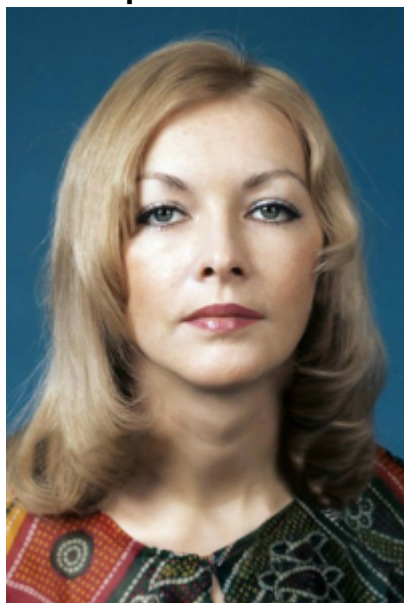

ЛСЭ Штирлиц Король Пентаклей

Мужчины

 **Вячеслав Тихонов**

 **Сергей Королев**

 **Сергей Королев**

 **Александр Абдулов**

 **Чарли Шин**

 **Александр Белявский**

 **Сами Насери**

 **Андрей Кирилов**

 Джордж Клуни

Женщины

 Ирина Мирошниченко

 **Анна Герман**

 **Анна Герман**

 **Барбара Брыльска**