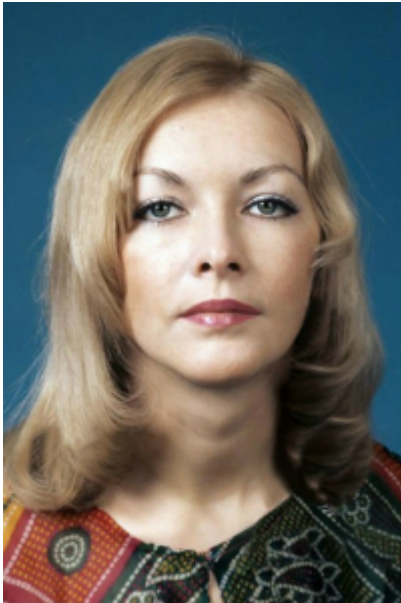

ЛСЭ Штирлиц Король Пентаклей

Мужчины

 **Вячеслав Тихонов**

 **Сергей Королев**

 **Сергей Королев**

 **Александр Абдулов**

 **Чарли Шин**

 **Александр Белявский**

 **Сами Насери**

 **Андрей Кирилов**

 Джордж Клуни

Женщины

 Ирина Мирошниченко

 **Катрин Денёв**

 **Анна Герман**

 **Анна Герман**