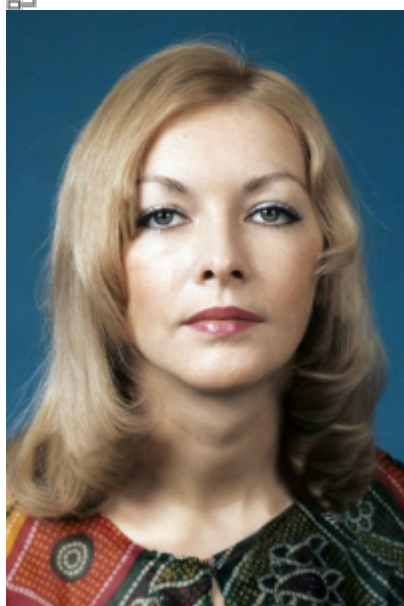

ЛСЭ Штирлиц Король Пентаклей

Мужчины

 **Вячеслав Тихонов**

 **Сергей Королев**

[

 **Александр Абдулов**

 **Катрин Денёв**

 **Чарли Шин**