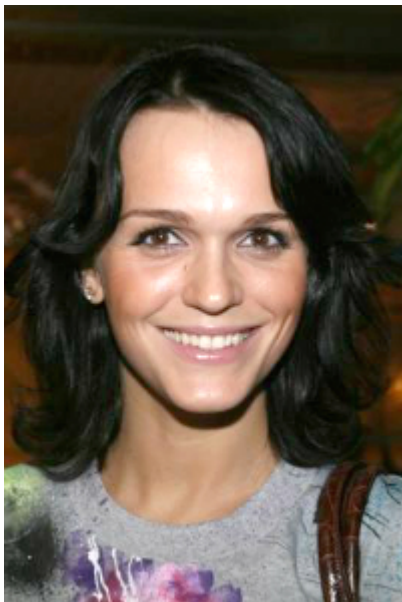

Слава (Анастасия Сланевская)

From:
<http://wiki.footuh.ru/> - Тяпка Футюха

Permanent link:
<http://wiki.footuh.ru/doku.php/content:pict:max?rev=1454506684>

Last update: **2016/02/03 16:38**