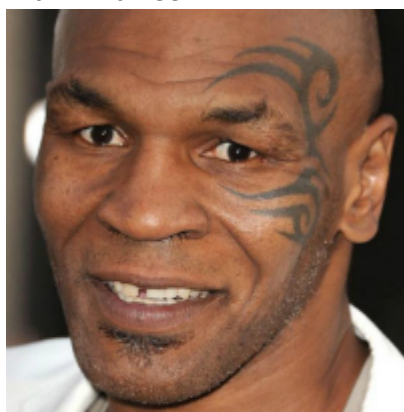

ЛСИ Максим Горький Дама Пентаклей

Характерные признаки: Нос рациональный (римский), подбородок "бубновой лопаткой", глаза под брови завалены (с "китайским наплывом"), скульная зона хорошо выделена.

Мужчины

Максим Горький

Максим Горький

 **Леонид Филатов**

 **Майк Тайсон**

 **Майк Тайсон**

 **Дмитрий Песков**

 **Дмитрий Песков**

 **Чарльз Дэнс**

 **Венсан Кассель**

 **Венсан Кассель**

 **Чарльз Дэнс**

 **Венсан Кассель**

 **Чарльз Дэнс**

 **Сергей Королев**

 **Сергей Королев**

Женщины