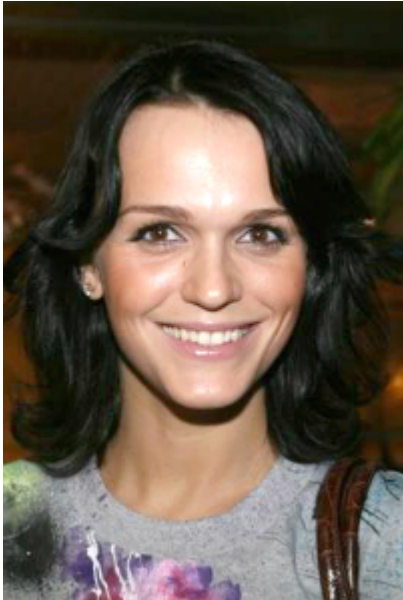

Слава (Анастасия Сланевская)

From:
<http://wiki.footuh.ru/> - Тяпка Футюха

Permanent link:
<http://wiki.footuh.ru/doku.php/content:pict:max?rev=1454506684>

Last update: **2016/02/03 16:38**