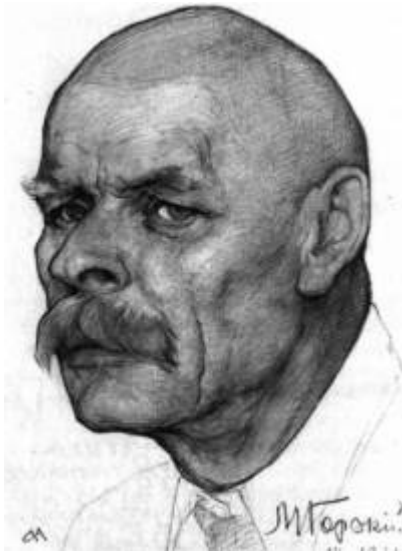

Максим Горький