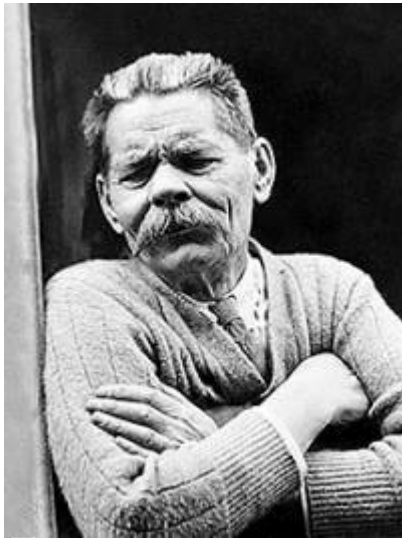

ЛСИ Максим Горький Дама Пентаклей

Характерные признаки: Нос рациональный (римский), подбородок "бубновой лопаткой", глаза под брови завалены (с "китайским наплывом"), скульная зона хорошо выделена.

Мужчины