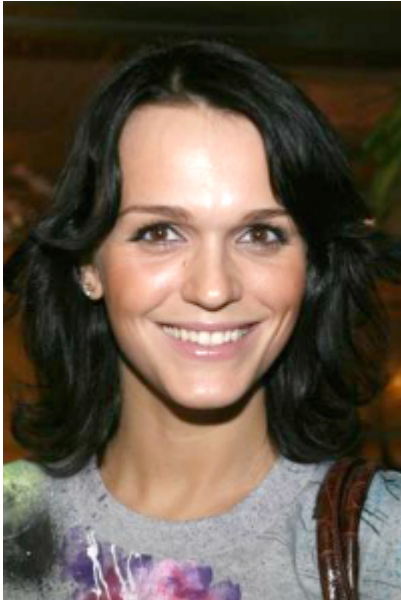

Слава (Анастасия Сланевская)

From:
<http://wiki.footuh.ru/> - Тяпка Футюха

Permanent link:
<http://wiki.footuh.ru/doku.php/content:pict:max?rev=1454506658>

Last update: **2016/02/03 16:37**