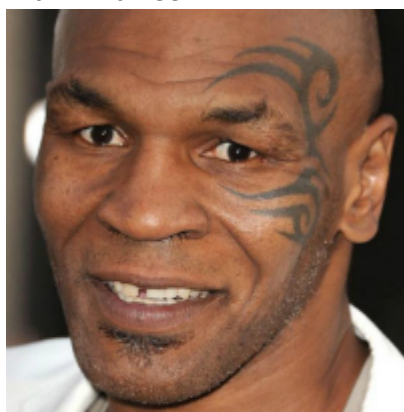

# ЛСИ Максим Горький Дама Пентаклей

**Характерные признаки:** Нос рациональный (римский), подбородок "бубновой лопаткой", глаза под брови завалены (с "китайским наплывом"), скульная зона хорошо выделена.

## Мужчины

---

Максим Горький

Максим Горький

 **Леонид Филатов**

 **Майк Тайсон**

 **Майк Тайсон**

**Дмитрий Песков**

**Дмитрий Песков**

**Чарльз Дэнс**

 **Венсан Кассель**

 **Венсан Кассель**

 **Чарльз Дэнс**

 **Венсан Кассель**

 **Чарльз Дэнс**

 **Сергей Королев**

 **Сергей Королев**