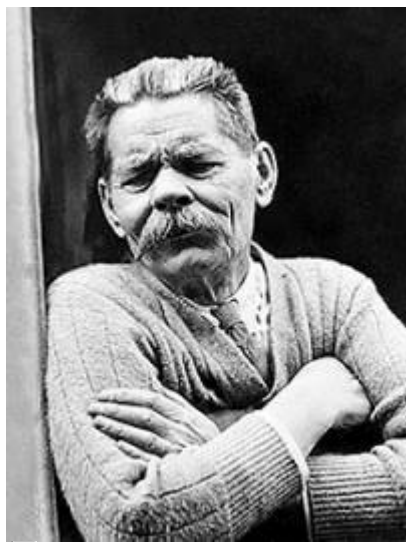

# ЛСИ Максим Горький Дама Пентаклей

**Характерные признаки:** Нос рациональный (римский), подбородок "бубновой лопаткой", глаза под брови завалены (с "китайским наплывом"), скульная зона хорошо выделена.

## Мужчины

---

Максим Горький

Максим Горький

 **Леонид Филатов**

 **Майк Тайсон**

 **Майк Тайсон**

**Дмитрий Песков**