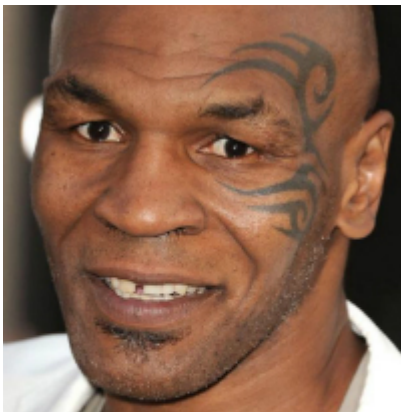

# ЛСИ Максим Горький Дама Пентаклей

**Характерные признаки:** Нос рациональный (римский), подбородок "бубновой лопаткой", глаза под брови завалены (с "китайским наплывом"), скульная зона хорошо выделена.

Максим Горький

Максим Горький

 **Леонид Филатов**

 **Майк Тайсон**

 **Майк Тайсон**

 **Дмитрий Песков**

 **Дмитрий Песков**

 **Чарльз Дэнс**

 **Венсан Кассель**

 **Венсан Кассель**

 **Чарльз Дэнс**

 **Венсан Кассель**

 **Чарльз Дэнс**

 **Сергей Королев**

 **Сергей Королев**