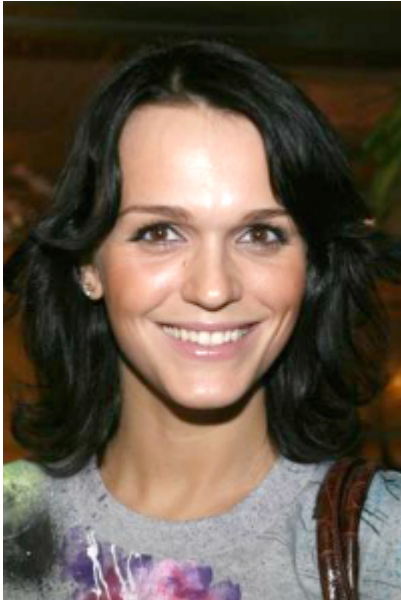

# ЛСИ Максим Горький Дама Пентаклей

**Характерные признаки:** Нос рациональный (римский), подбородок "бубновой лопаткой", глаза под брови завалены (с "китайским наплывом"), скульная зона хорошо выделена.

## **Женщины**

 **Татьяна Пельтцер**

 **Татьяна Пельтцер**

 **Елена Малышева**

 **Алиса Розенбаум (Айн Рэнд)**

 **Слава** (Анастасия Сланевская)

 **Слава** (Анастасия Сланевская)

From:  
<http://wiki.footuh.ru/> - Тяпка Футюха