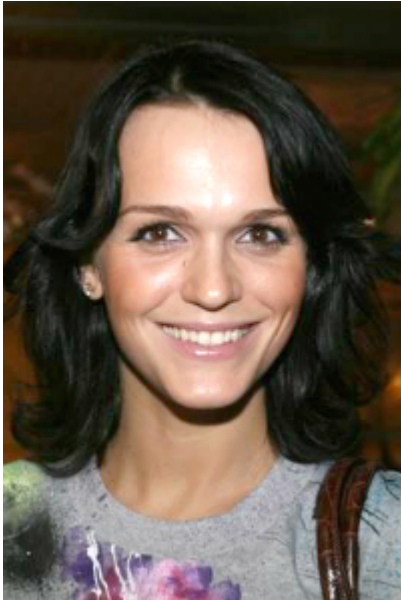

ЛСИ Максим Горький Дама Пентаклей

Характерные признаки: Нос рациональный (римский), подбородок "бубновой лопаткой", глаза под брови завалены (с "китайским наплывом"), скульная зона хорошо выделена.

Максим Горький

 **Татьяна Пельтцер**

 **Елена Малышева**

 **Алиса Розенбаум (Айн Рэнд)**

 **Слава** (Анастасия Сланевская)

 **Слава** (Анастасия Сланевская)

From:
<http://wiki.footuh.ru/> - Тяпка Футюха

Permanent link:
<http://wiki.footuh.ru/doku.php/content:pict:max?rev=1454505946>