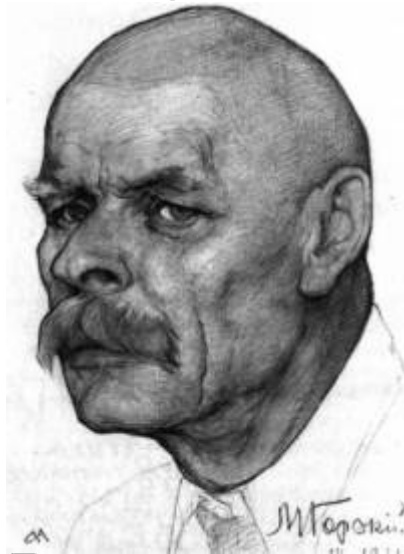

ЛСИ Максим Горький Дама Пентаклей

Характерные признаки: Нос рациональный (римский), подбородок "бубновой лопаткой", глаза под брови завалены (с "китайским наплывом"), скульная зона хорошо выделена.

Максим Горький