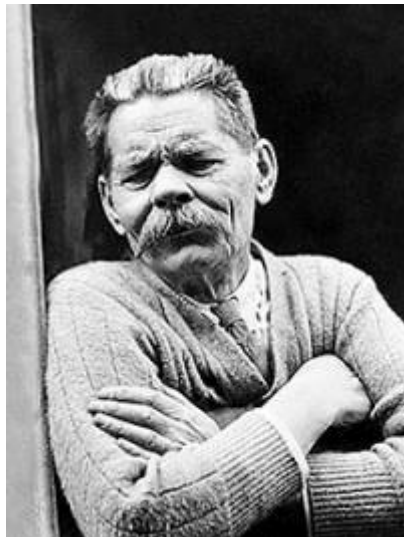

# ЛСИ Максим Горький Дама Пентаклей

**Характерные признаки:** Нос рациональный (римский), подбородок "бубновой лопаткой", глаза под брови завалены (с "китайским наплывом"), скульная зона хорошо выделена.