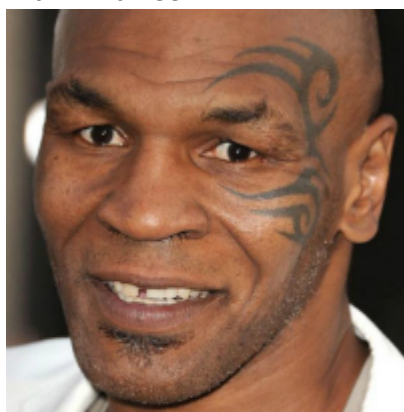

ЛСИ Максим Горький Дама Пентаклей

Характерные признаки: Нос рациональный (римский), подбородок "бубновой лопаткой", глаза под брови завалены (с "китайским наплывом"), скульная зона хорошо выделена.

Максим Горький

Максим Горький

 **Леонид Филатов**

 **Майк Тайсон**

 **Майк Тайсон**

 **Дмитрий Песков**

 **Дмитрий Песков**

 **Чарльз Дэнс**

 **Венсан Кассель**

 **Венсан Кассель**

 **Чарльз Дэнс**

 **Венсан Кассель**

 **Чарльз Дэнс**

 **Сергей Королев**

 **Сергей Королев**

Женщины

 **Татьяна Пельтцер**