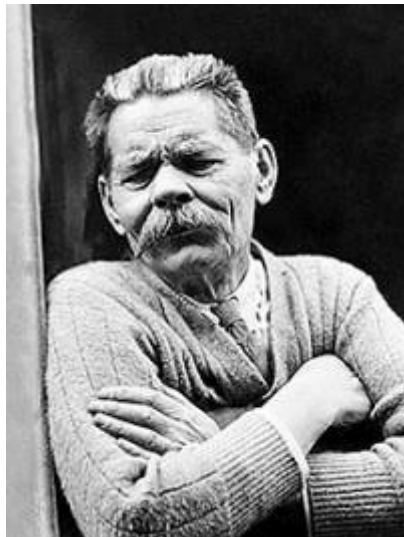

ЛСИ Максим Горький Дама Пентаклей

Характерные признаки: Нос рациональный (римский), подбородок "бубновой лопаткой", глаза под брови завалены (с "китайским наплывом"), скульная зона хорошо выделена.

Максим Горький

Максим Горький

 **Леонид Филатов**

 **Майк Тайсон**

 **Майк Тайсон**

 **Дмитрий Песков**

 **Дмитрий Песков**

 **Чарльз Дэнс**

 **Венсан Кассель**