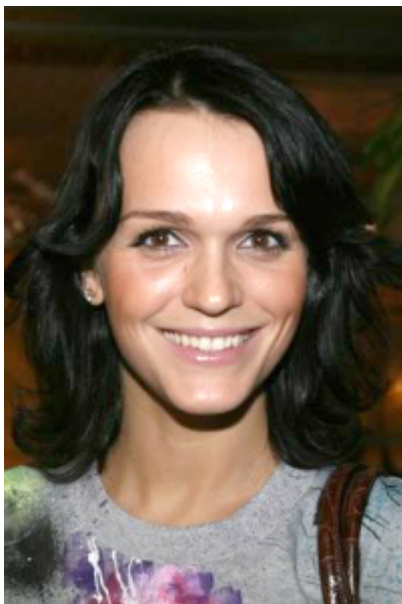

ЛСИ Максим Горький Дама Пентаклей

 **Леонид Филатов**

 **Майк Тайсон**

 **Майк Тайсон**

 **Дмитрий Песков**

Женщины

 Татьяна Пельтцер

 Татьяна Пельтцер

 **Елена Малышева**

 **Алиса Розенбаум (Айн Рэнд)**

 **Слава (Анастасия Сланевская)**

Слава (Анастасия Сланевская)

From:

<http://wiki.footuh.ru/> - **Тяпка Футюха**

Permanent link:

<http://wiki.footuh.ru/doku.php/content:pict:max?rev=1450639366>