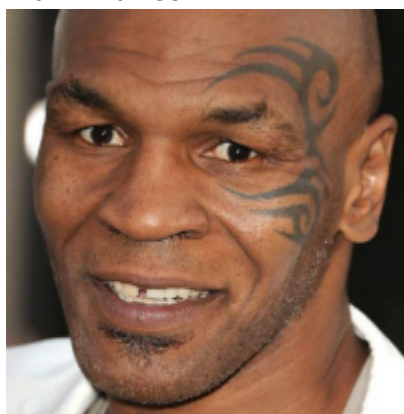

ЛСИ Максим Горький Дама Пентаклей

Характерные признаки: Нос рациональный (римский), подбородок "бубновой лопаткой", глаза под брови завалены (с "китайским наплывом"), скульная зона хорошо выделена.

Мужчины

 Максим Горький

 Максим Горький

 **Леонид Филатов**

 **Майк Тайсон**

 **Майк Тайсон**

 **Дмитрий Песков**

 **Дмитрий Песков**

 **Чарльз Дэнс**

 **Венсан Кассель**

 **Венсан Кассель**

 **Чарльз Дэнс**

 **Венсан Кассель**

 **Чарльз Дэнс**

 **Сергей Королев**

 **Сергей Королев**

Женщины