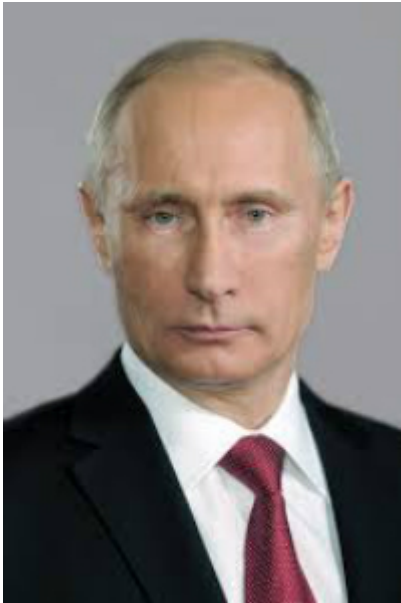

ЭИЭ Гамлет Рыцарь Посохов

Мужчины

Джуд Лоу

Михаил Боярский

Владимир Путин

Владимир Путин

Киану Ривз

Женщины