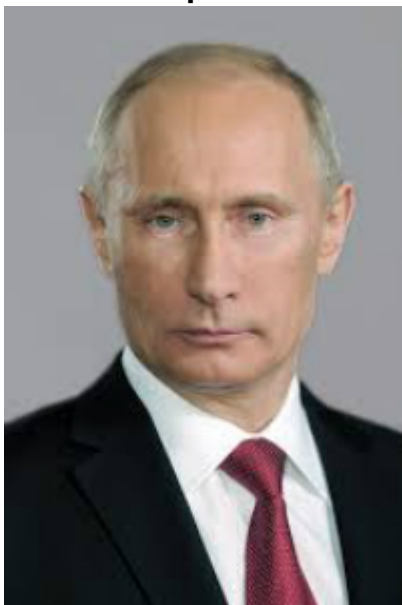

ЭИЭ Гамлет Рыцарь Посохов

Мужчины

Джуд Лоу

Invalid Link

Михаил Боярский

Владимир Путин

 **Владимир Путин**

Женщины

 **Татьяна Навка**

Invalid Link

 **"Мадонна"** (Луиза Чикконе)

 **"Мадонна"** (Луиза Чикконе)
Invalid Link

 **Анастасия Волочкова**

 **Анастасия Волочкова**

 **Барбара Брыльска**

 **София Ротару**