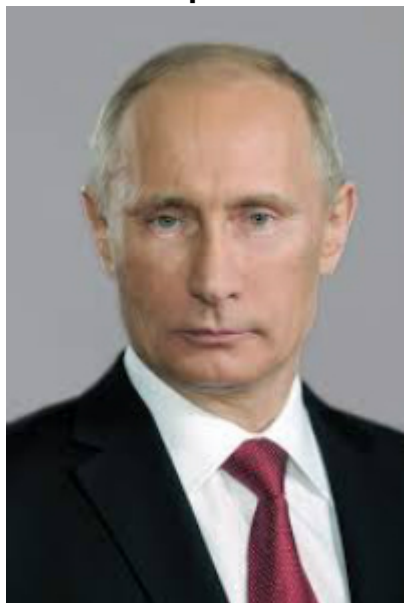

ЭИЭ Гамлет Рыцарь Посохов

Мужчины

Джуд Лоу

Invalid Link

Михаил Боярский

Владимир Путин

 **Владимир Путин**

Женщины

 **Татьяна Навка**

Invalid Link

 **"Мадонна"** (Луиза Чикконе)

 **"Мадонна"** (Луиза Чикконе)
Invalid Link

 **Анастасия Волочкова**

 **Анастасия Волочкова**

 **Барбара Брыльска**

 **София Ротару**