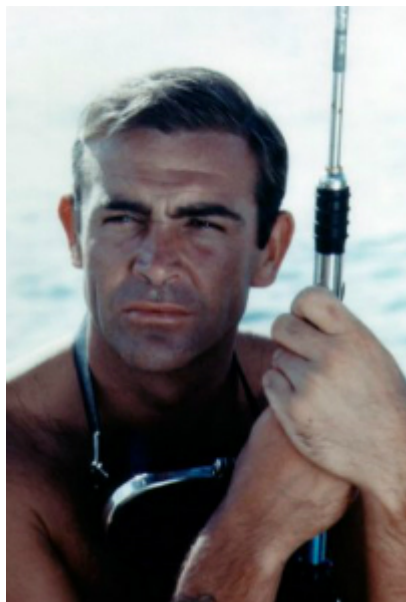

Шон Коннери