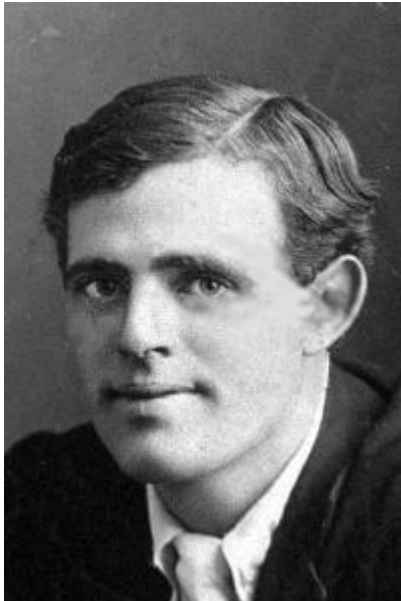

ЛИЭ Джек Лондон Рыцарь Пентаклей

Мужчины

Характерные признаки:

"Бубновая лопатка" подбородка, широко раскрытые глаза в разные стороны и реально массивная челюсть.

Джек Лондон

Николай Дроздов

 **Вуди Харрельсон**

Роберт Редфорд

Роберт Редфорд

Честер Нимиц

Честер Нимиц

Женщины

Ксения Собчак

«Глюк'oZa (Наталья Ионова)

Мэрил Стрип