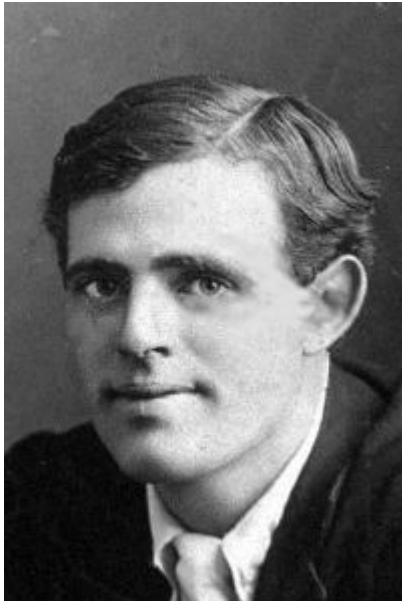

ЛИЭ Джек Лондон Рыцарь Пентаклей

Мужчины

Характерные признаки:

"Бубновая лопатка" подбородка, широко раскрытые глаза в разные стороны и реально массивная челюсть.

Джек Лондон

Николай Дроздов

 **Вуди Харрельсон**

Роберт Редфорд

Роберт Редфорд

Честер Нимиц

Честер Нимиц

Женщины

Ксения Собчак

«Глюк'oZa (Наталья Ионова)

Мэрил Стрип