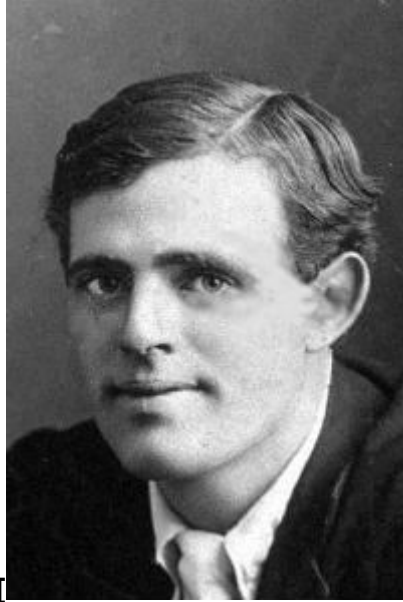

# ЛИЭ Джек Лондон Рыцарь Пентаклей

### Характерные признаки:

"Бубновая лопатка" подбородка, широко раскрытые глаза в разные стороны и реально

массивная челюсть. [

]]

]]

==== Женщины ==== [

From:

<http://wiki.footuh.ru/> - Тяпка Футюха