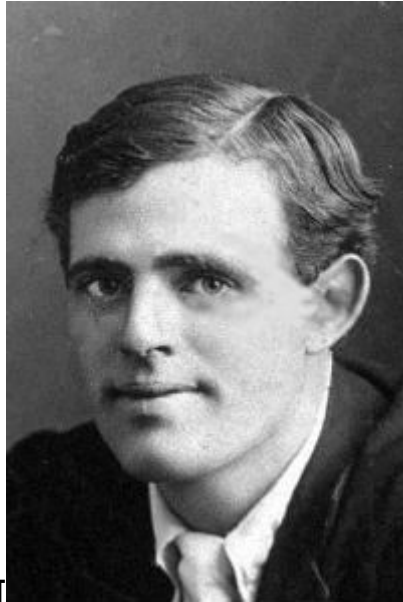

ЛИЭ Джек Лондон Рыцарь Пентаклей

Мужчины

Характерные признаки:

"Бубновая лопатка" подбородка, широко раскрытые глаза в разные стороны и реально

массивная челюсть. [

]]

]]

]]