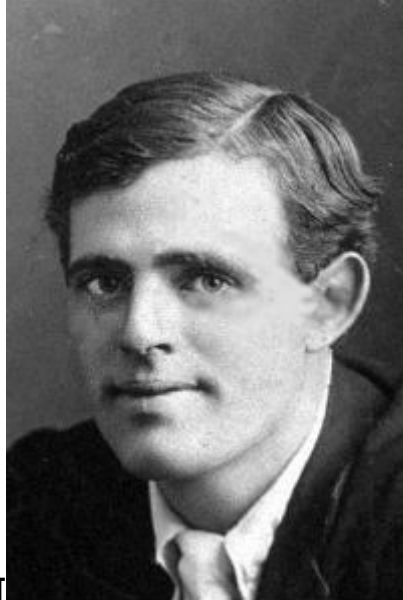

ЛИЭ Джек Лондон Рыцарь Пентаклей

Мужчины

Характерные признаки:

"Бубновая лопатка" подбородка, широко раскрытые глаза в разные стороны и реально

массивная челюсть. [

==== Женщины ==== [

From:

<http://wiki.footuh.ru/> - Тяпка Футюха