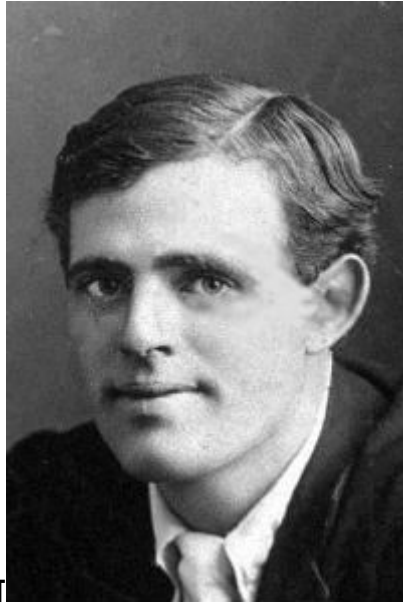

# ЛИЭ Джек Лондон Рыцарь Пентаклей

### Характерные признаки:

"Бубновая лопатка" подбородка, широко раскрытые глаза в разные стороны и реально

массивная челюсть. [

]]

]]

]]

]]

==== Женщины ==== [