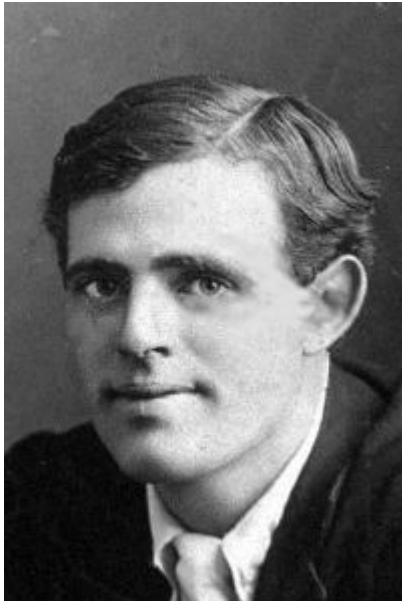

ЛИЭ Джек Лондон Рыцарь Пентаклей

Характерные признаки:

"Бубновая лопатка" подбородка, широко раскрытые глаза в разные стороны и реально массивная челюсть.

Мужчины

Джек Лондон

Николай Дроздов

 **Вуди Харрельсон**